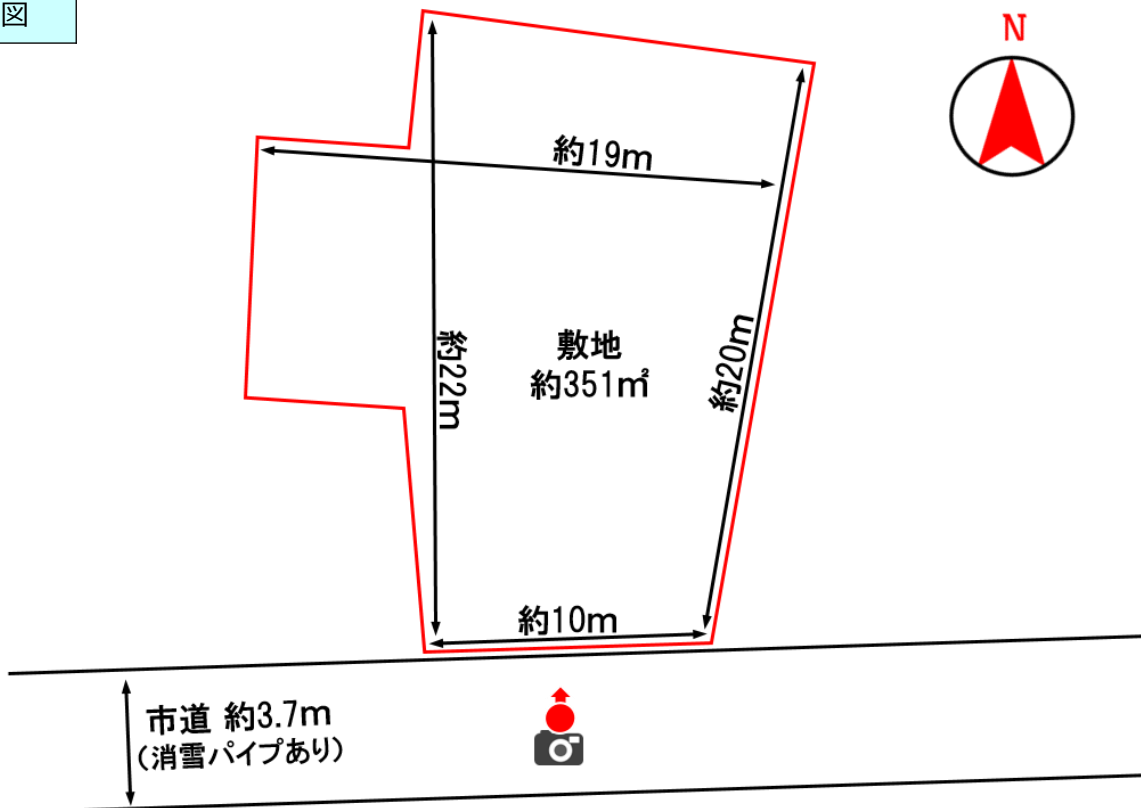

燕市 空き地 活用バンク 物件情報シート

登録番号	第 428 号	分類	空き地	売却	農地の有無	なし
物件所在地	燕市宮町					
希望価格	売却：930万円					
物件の概要	利用状況	土地(更地)	主要施設等へのアクセス	■ JR燕駅	0.4 km	
	土地	約351㎡ (約106坪)		■ 燕こども園	0.7 km	
	用途地域	第一種住居地域		■ 燕東小学校	0.6 km	
設備状況	水道	上水道		■ 燕中学校	1.4 km	
	下水道	-		■ スーパーマーケット	1.5 km	
	ガス	都市ガス		■ コンビニエンスストア	0.5 km	
特記事項	<p>・本物件は、下記URL先にも掲載しております。 https://www.athome.co.jp/tochi/6990294993/?relalink=BB</p>					
写真						
～ 担当者のコメント ～						
商店街がすぐ近くにありまますので、駐車場用地としての活用も見込めます！						

位置図

配置図

※寸法は全て参考数値となります。

※道路の詳細については、土木課または営繕建築課へお問い合わせください。