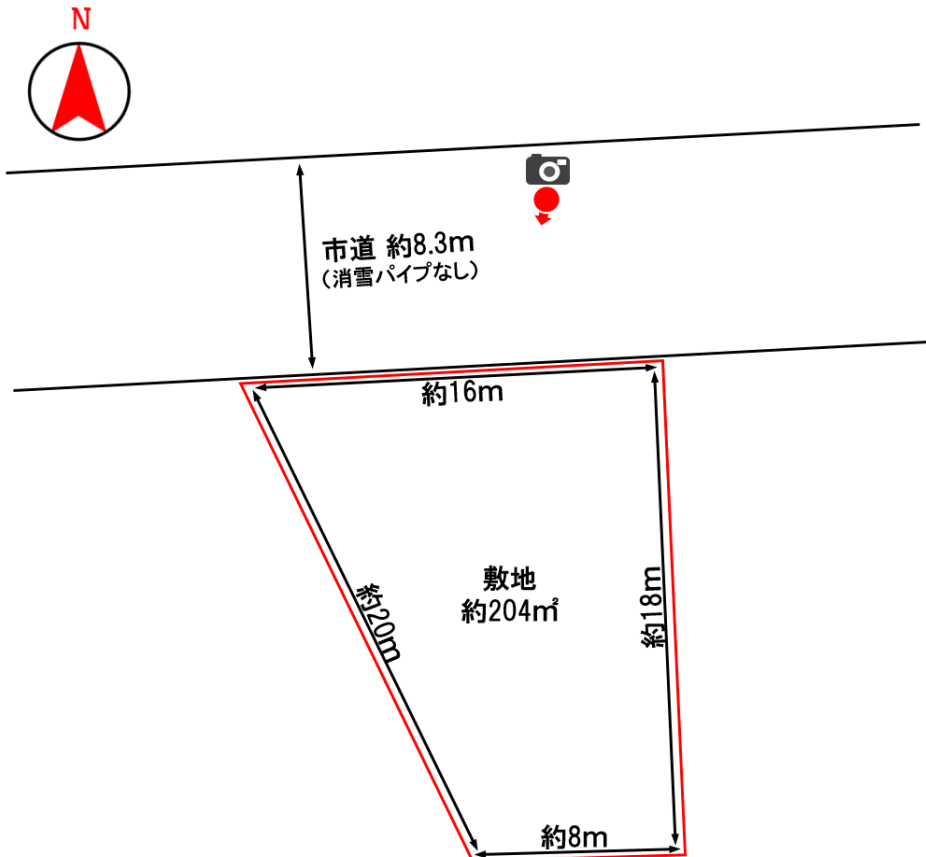

燕市 空き地 活用バンク 物件情報シート

登録番号	第 430 号	分類	空き地	売却	農地の有無	なし
物件所在地	燕市小高					
希望価格	売却：150万円					
物件の概要	利用状況	土地(更地)		主要施設等へのアクセス	■ JR燕駅	1.1 km
	土地	約204㎡ (約62坪)			■ 小高保育園	0.9 km
	用途地域	工業地域			■ 燕東小学校	0.6 km
設備状況	水道	上水道			■ 燕中学校	2.6 km
	下水道	-			■ スーパーマーケット	1.3 km
	ガス	プロパンガス			■ コンビニエンスストア	1.0 km
特記事項	測量は買主負担					
写真						

～ 担当者のコメント ～

工業地域内のため、工業用地としてもご検討ください！

位置図

配置図

※寸法は全て参考数値となります。
※道路の詳細については、土木課または営繕建築課へお問い合わせください。