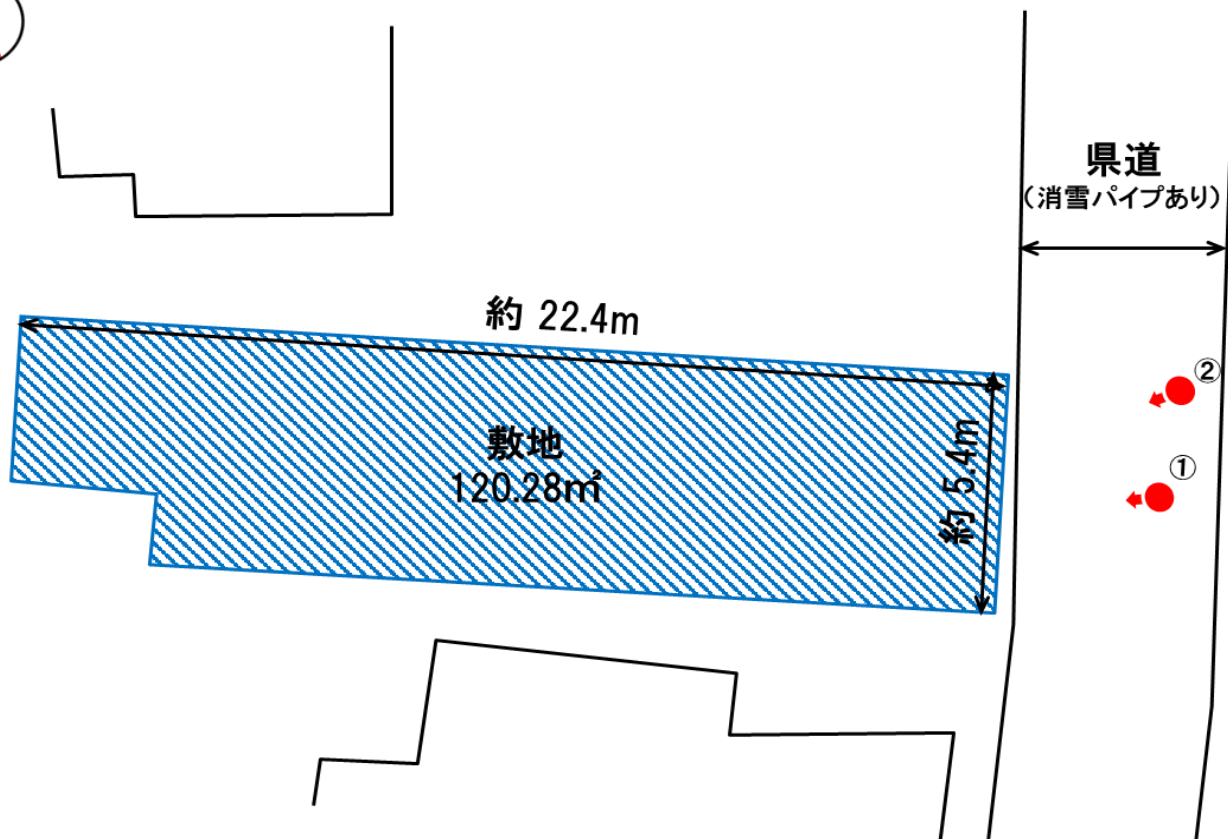

燕市 空き地 物件情報シート

登録番号	第 195 号	分類	空き地	売却	農地の有無	-
物件所在地	燕市野中才					
希望価格	売却 (価格応談)					
物件の概要	利用状況	土地(更地)		主要施設等へのアクセス	■ JR分水駅	0.7 km
	土地	120.28 m ²	36.38 坪		■ 地蔵堂保育園	0.8 km
	用途地域	第一種住居地域			■ 分水小学校	1.6 km
設備状況	水道	-			■ 分水中学校	0.5 km
	下水道	-			■ 分水高等学校	2.3 km
	ガス	-			■ スーパーマーケット	1.8 km
特記事項	なし					

～ 担当者のコメント ～

静かな地域にある、細長い土地です。
 撮影時には、青空と桜がきれいでした♪
 近くには、スポーツ施設や大河津分水路の河川敷があり、スポーツをしたい方の拠点としておすすめかもしれません ^^ ☆

位置図

配置図

● 写真撮影方向

※寸法は全て参考数値となります。